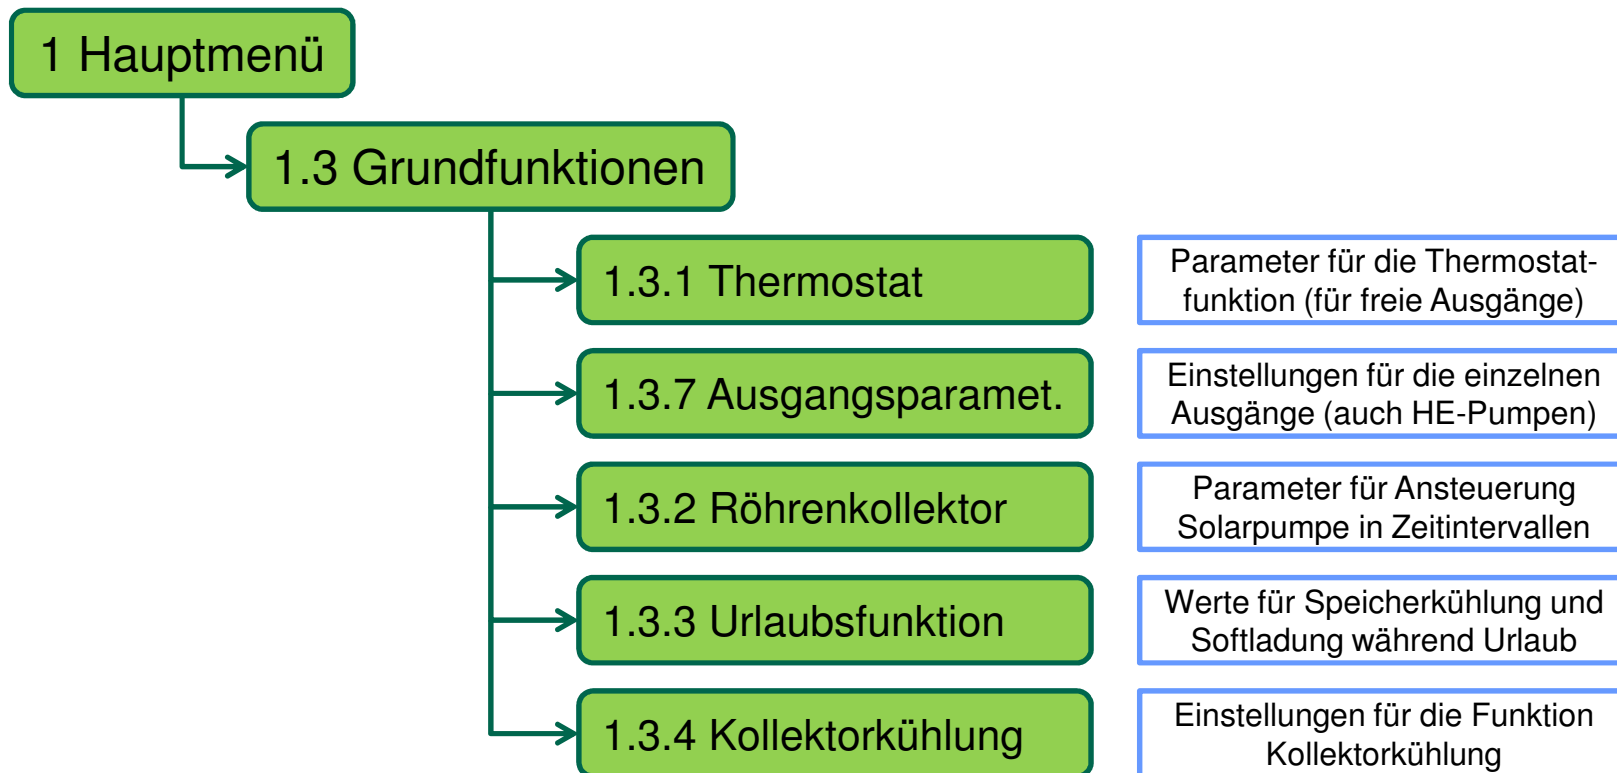

Grundfunktionenmenü Teil 1